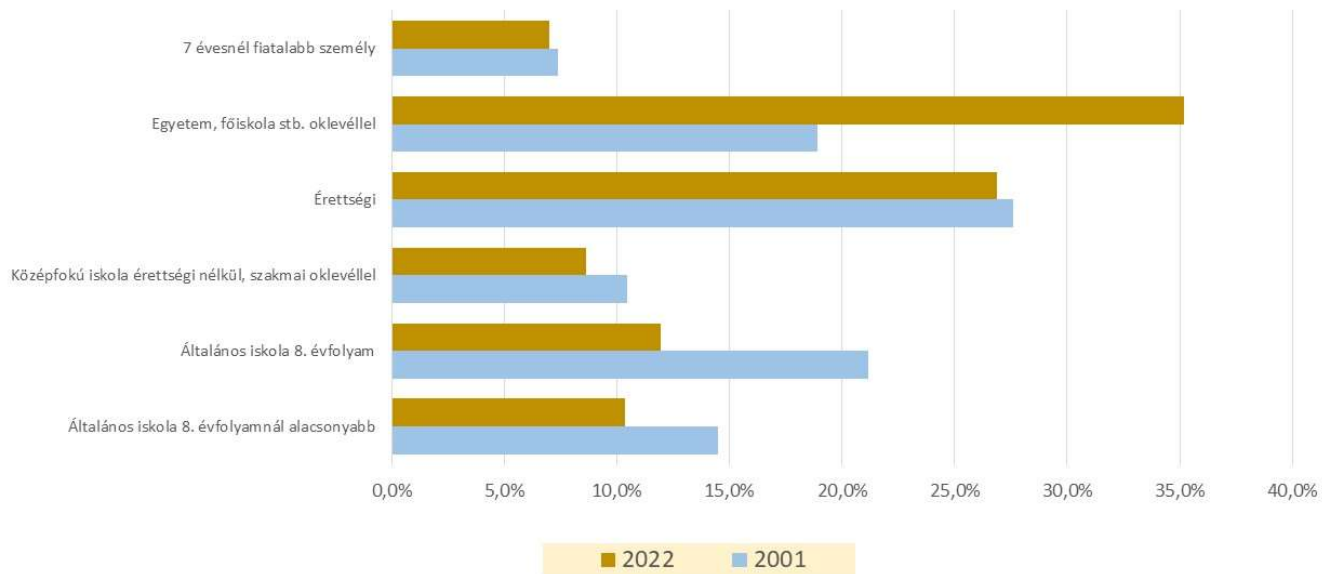

A lakosság iskolai végzettség szerinti megoszlása Budaörsön (a teljes lakosságon belül) 2001, 2022 (%)

Forrás: <https://nepszamlalas2022.ksh.hu/adatbazis/>