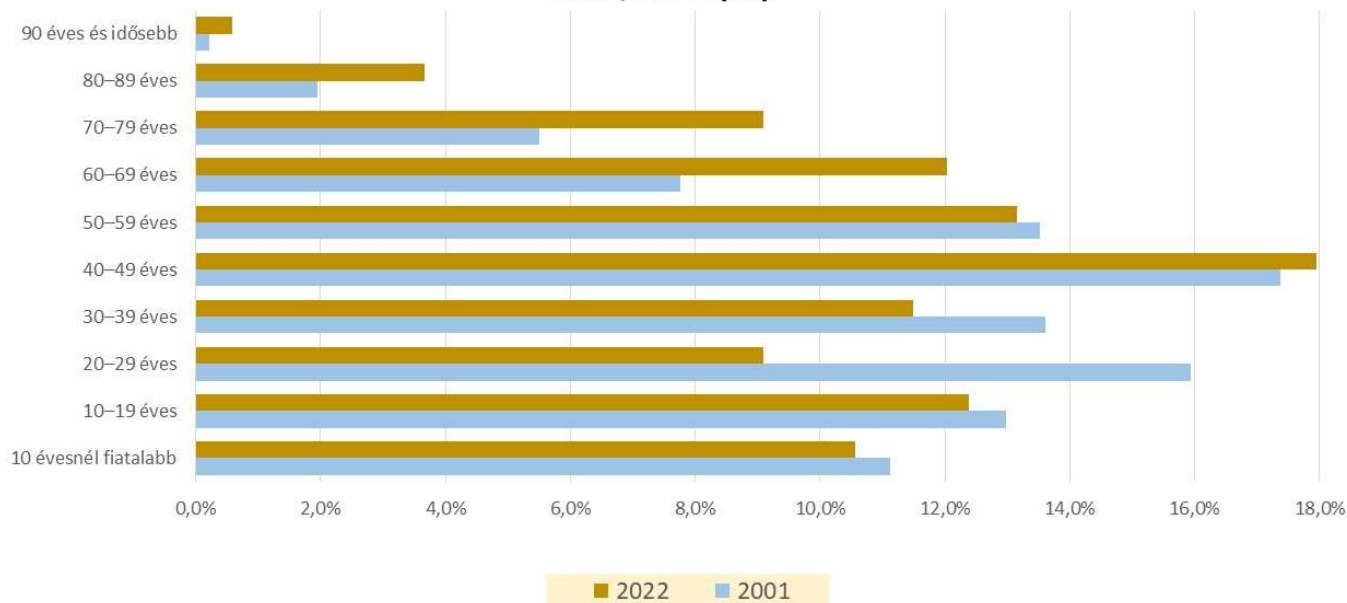

Korcsportok létszámaránya Budaörsön a teljes lakosságon belül 2001, 2022 (%)

Forrás: <https://nepszamlalas2022.ksh.hu/adatbazis/>

Korcsportok létszámának változása Budaörsön – 2001, 2022 fő

Forrás: <https://nepszamlalas2022.ksh.hu/adatbazis/>