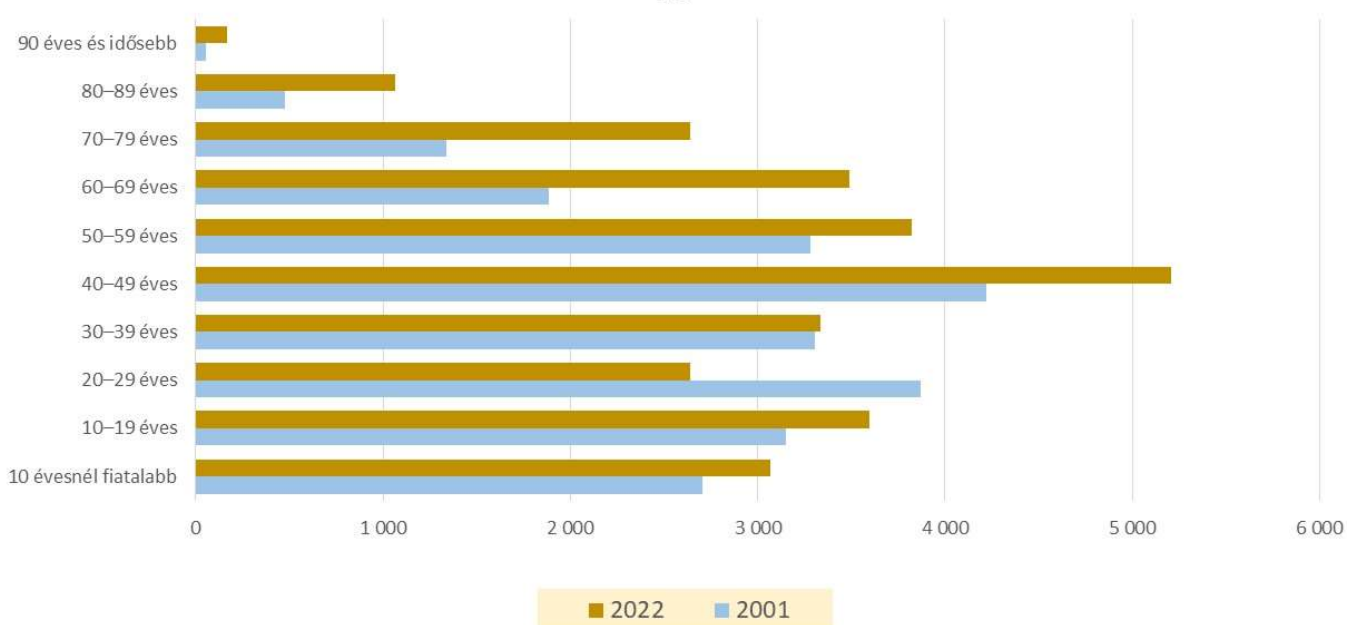

Korcsportok létszámaránya Budaörsön a teljes lakosságon belül 2001, 2022 (%)

Forrás: <https://nepszamlalas2022.ksh.hu/adatbazis/>

Korcsportok létszámának változása Budaörsön – 2001, 2022 fő

Forrás: <https://nepszamlalas2022.ksh.hu/adatbazis/>